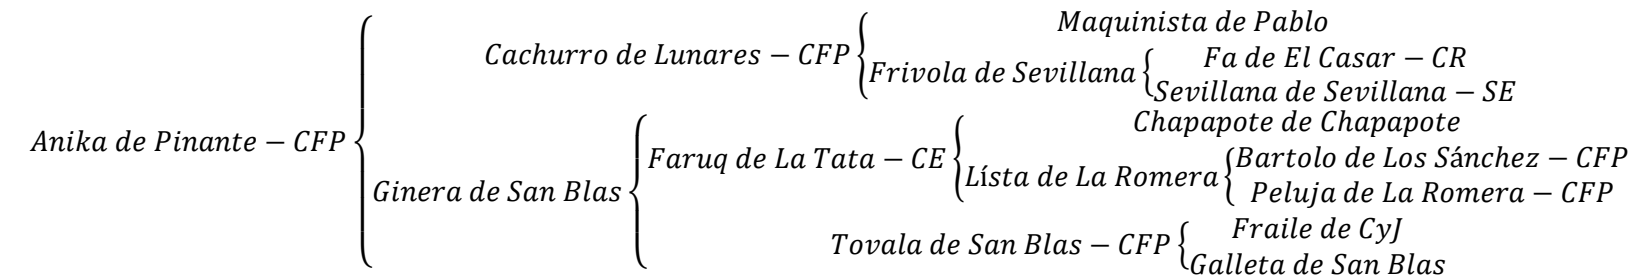

ÁRBOL GENEALÓGICO DE LOS
SEMIFINALISTAS DE LAS FASES PREVIAS

LXXXV CAMPEONATO
DE ESPAÑA

GRUPO MIXTO ANDALUCÍA – CASTILLA Y LEÓN

Andalucía

La Carrizosa